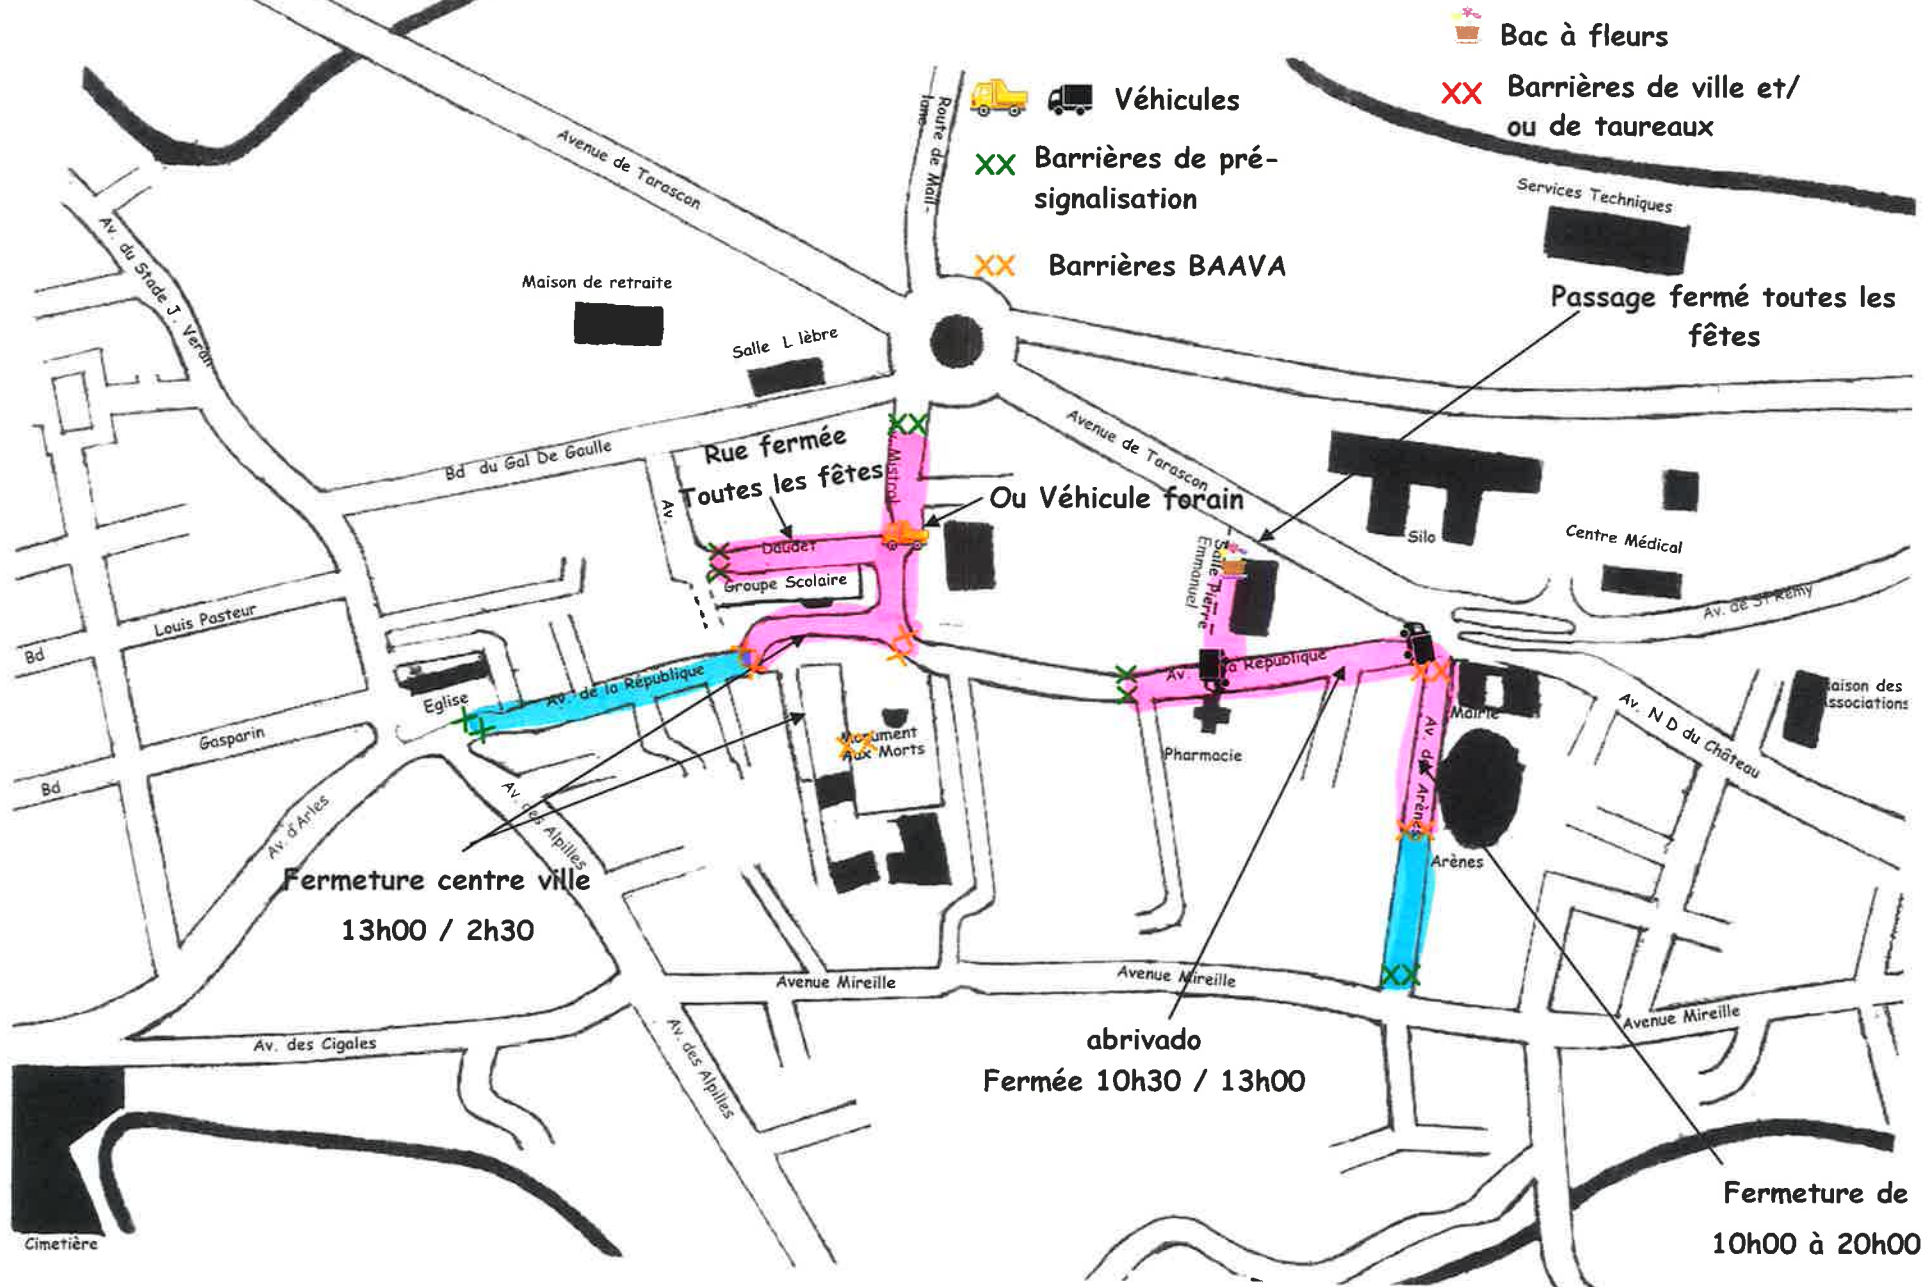

-   Véhicules

XX Barrières de pré-signalisation

XX Barrières BAAVA

Fermeture centre ville
8h30 / 2h30

abrivado
Fermée 17h00 / 20h00

Fêtes de St Eloi lundi 12 Août 2024

Fêtes de St Eloi mardi 13 Août 2024—

Passage abrivado longue—départ 11h00 Mas pavillon

Traversés D99 sécurisée par la gendarmerie
Cours du Loup/ Malautière sécurisés CCFF

 Bac à fleurs
 Sens abrivado

  Véhicules
 Barrières de pré-signalisation
 Barrières BAAVA

 Barrières de ville et/ou de taureaux

Déviation
Le temps de
l'abrivado longue

Cimetière