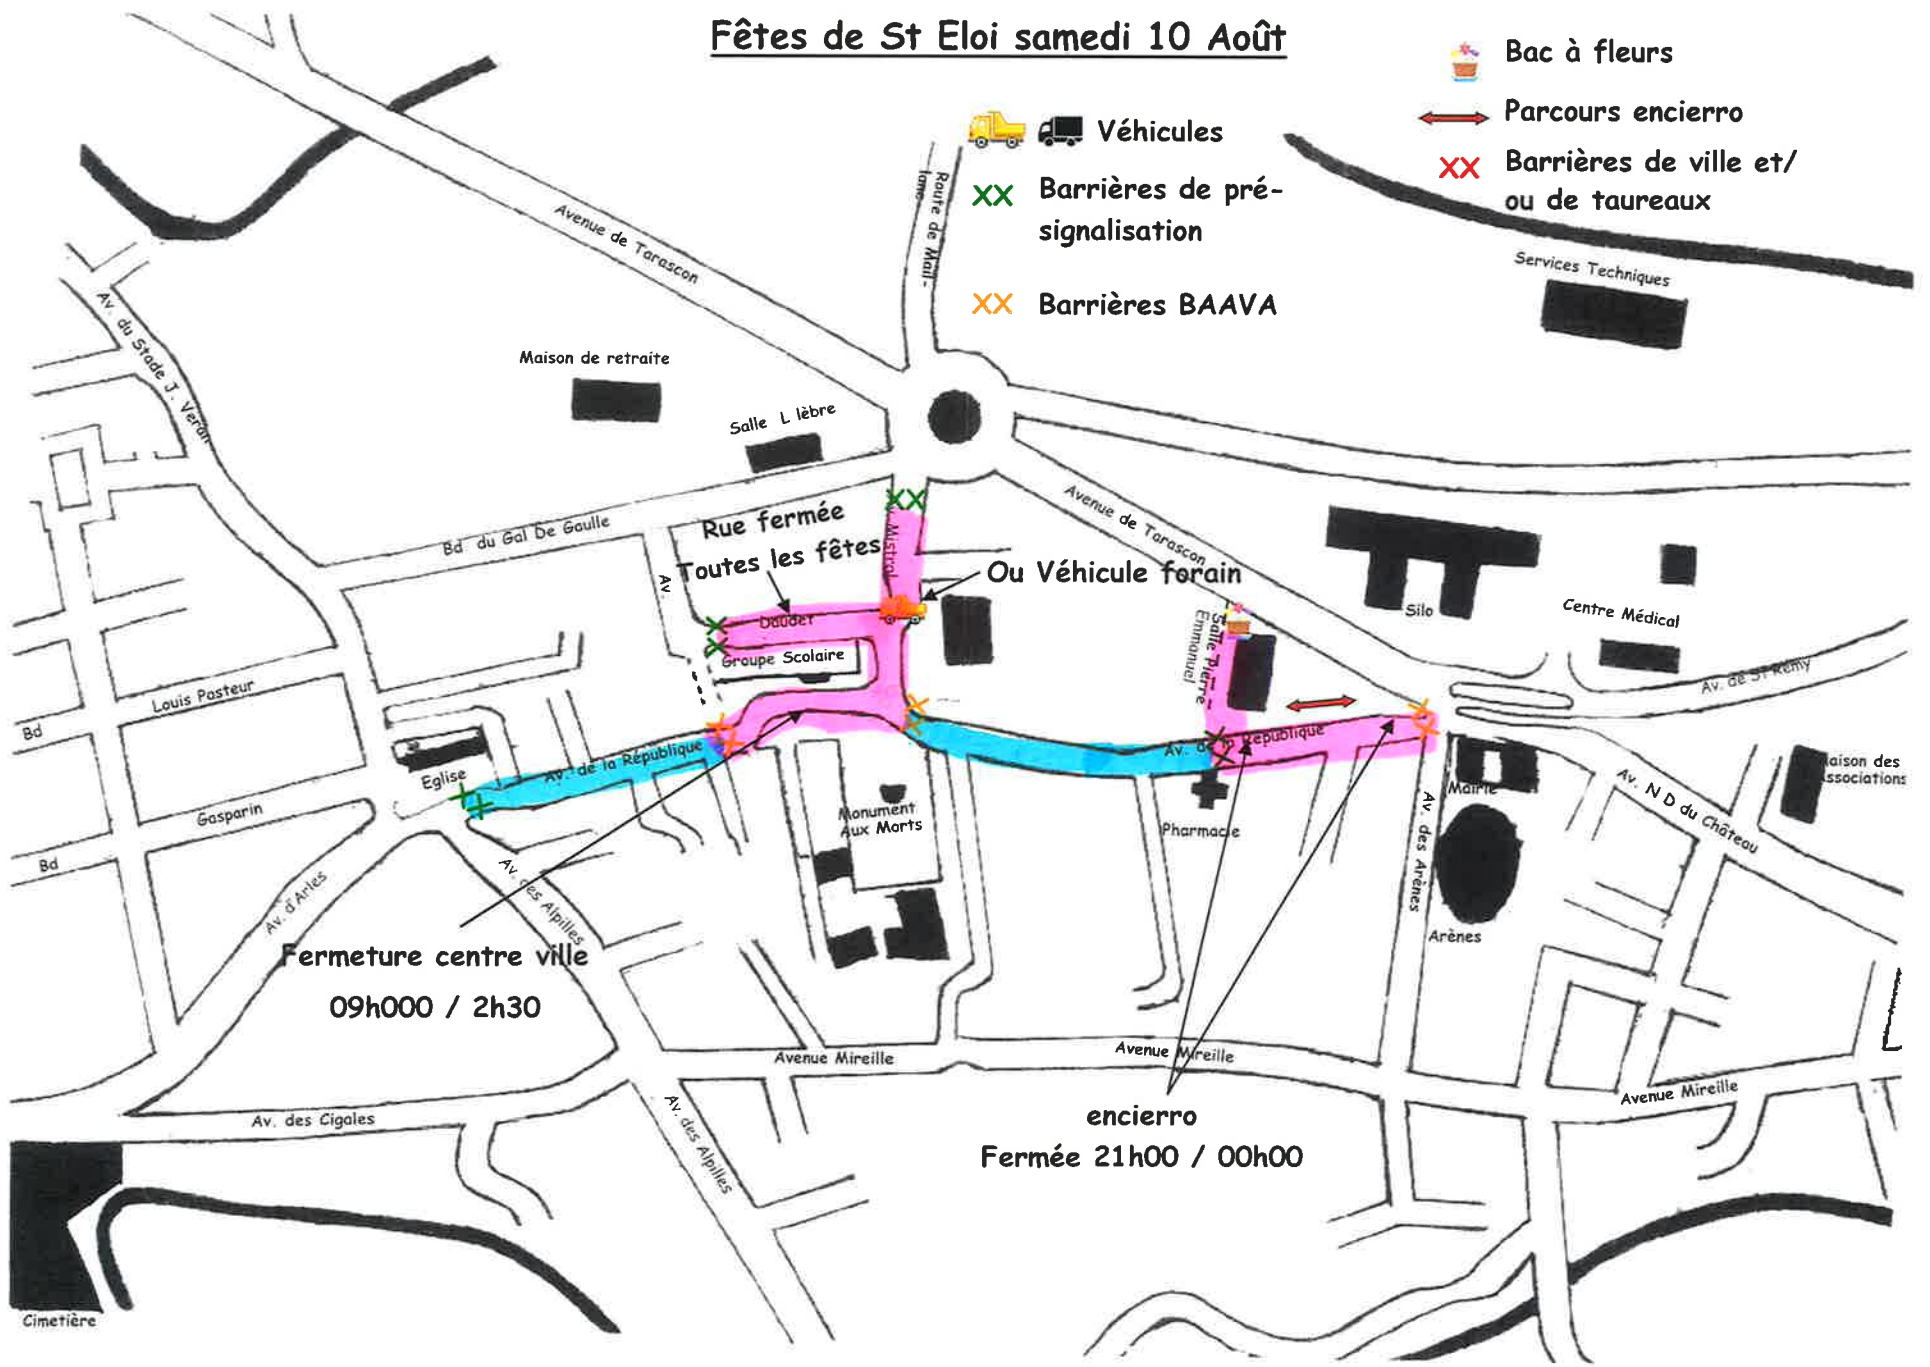

Fermeture centre ville
17h30 / 2h30

Abrivado
À 19h00
Fermée de 17h30 à 23h00

encierro
À 22h00

Rue fermée
Toutes les fêtes

Ou Véhicule forain

Passage fermé toutes les fêtes

Fêtes de St Eloi samedi 10 Août

Course charrette 19h00

Fêtes de St Eloi samedi 10 Août

 Bac à fleurs

 Parcours encierro

 Barrières de ville et/ou de taureaux

  Véhicules

 Barrières de pré-signalisation

 Barrières BAAVA

Fermeture centre ville
09h00 / 2h30

encierro
Fermée 21h00 / 00h00

Rue fermée
Toutes les fêtes
Ou Véhicule forain

Fêtes de St Eloi dimanche 11 Août 2024

Défilé charrette 11h00

Fêtes de St Eloi dimanche 11 Août

Abrivado poney 18h30

 Bac à fleurs