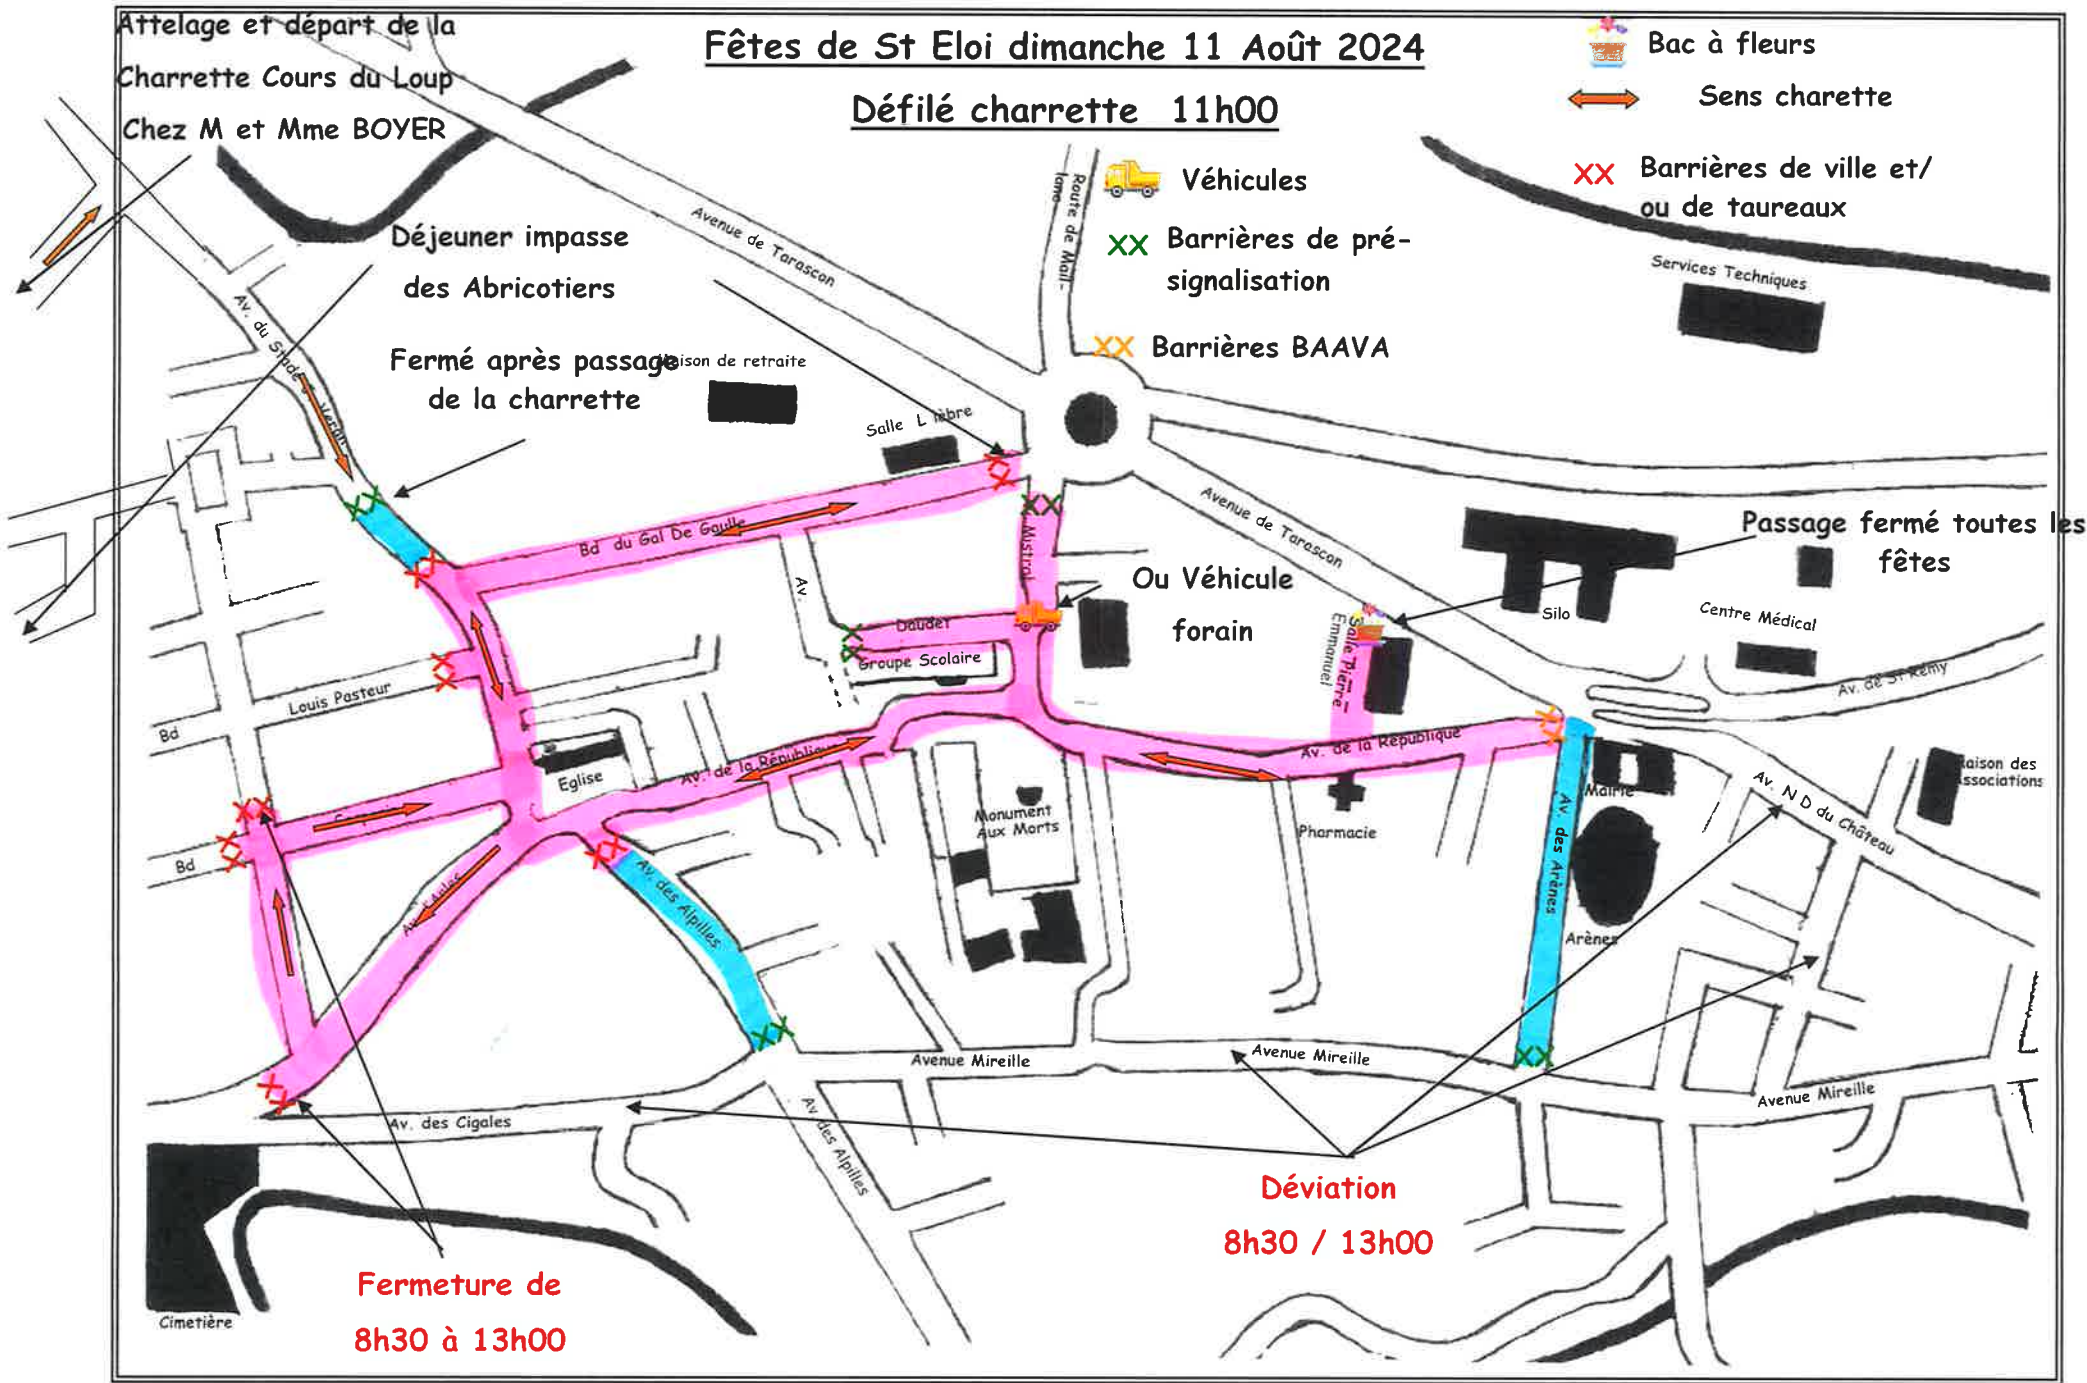

Fêtes de St Eloi vendredi 9 Août 2024

Bac à fleurs

Parcours encierro

XX Barrières de ville et/
ou de taureaux

Véhicules

XX Barrières de pré-
signalisation

XX Barrières BAAVA

BAAVA
déplacées pour
la tarasque

Fermeture centre ville
17h30 / 2h30

Abrivado
À 19h00
Fermée de 17h30 à 23h00

encierro
À 22h00

Rue fermée
Toutes les fêtes

Ou Véhicule forain

Passage fermé toutes les fêtes

Fêtes de St Eloi samedi 10 Août

Course charrette 19h00

Fêtes de St Eloi samedi 10 Août

 Bac à fleurs

 Parcours encierro

 Barrières de ville et/ou de taureaux

  Véhicules

 Barrières de pré-signalisation

 Barrières BAAVA

Fermeture centre ville
09h00 / 2h30

encierro
Fermée 21h00 / 00h00

Rue fermée
Toutes les fêtes
Ou Véhicule forain

Fêtes de St Eloi dimanche 11 Août 2024

Défilé charrette 11h00

Fêtes de St Eloi dimanche 11 Août

Abrivado poney 18h30

 Bac à fleurs