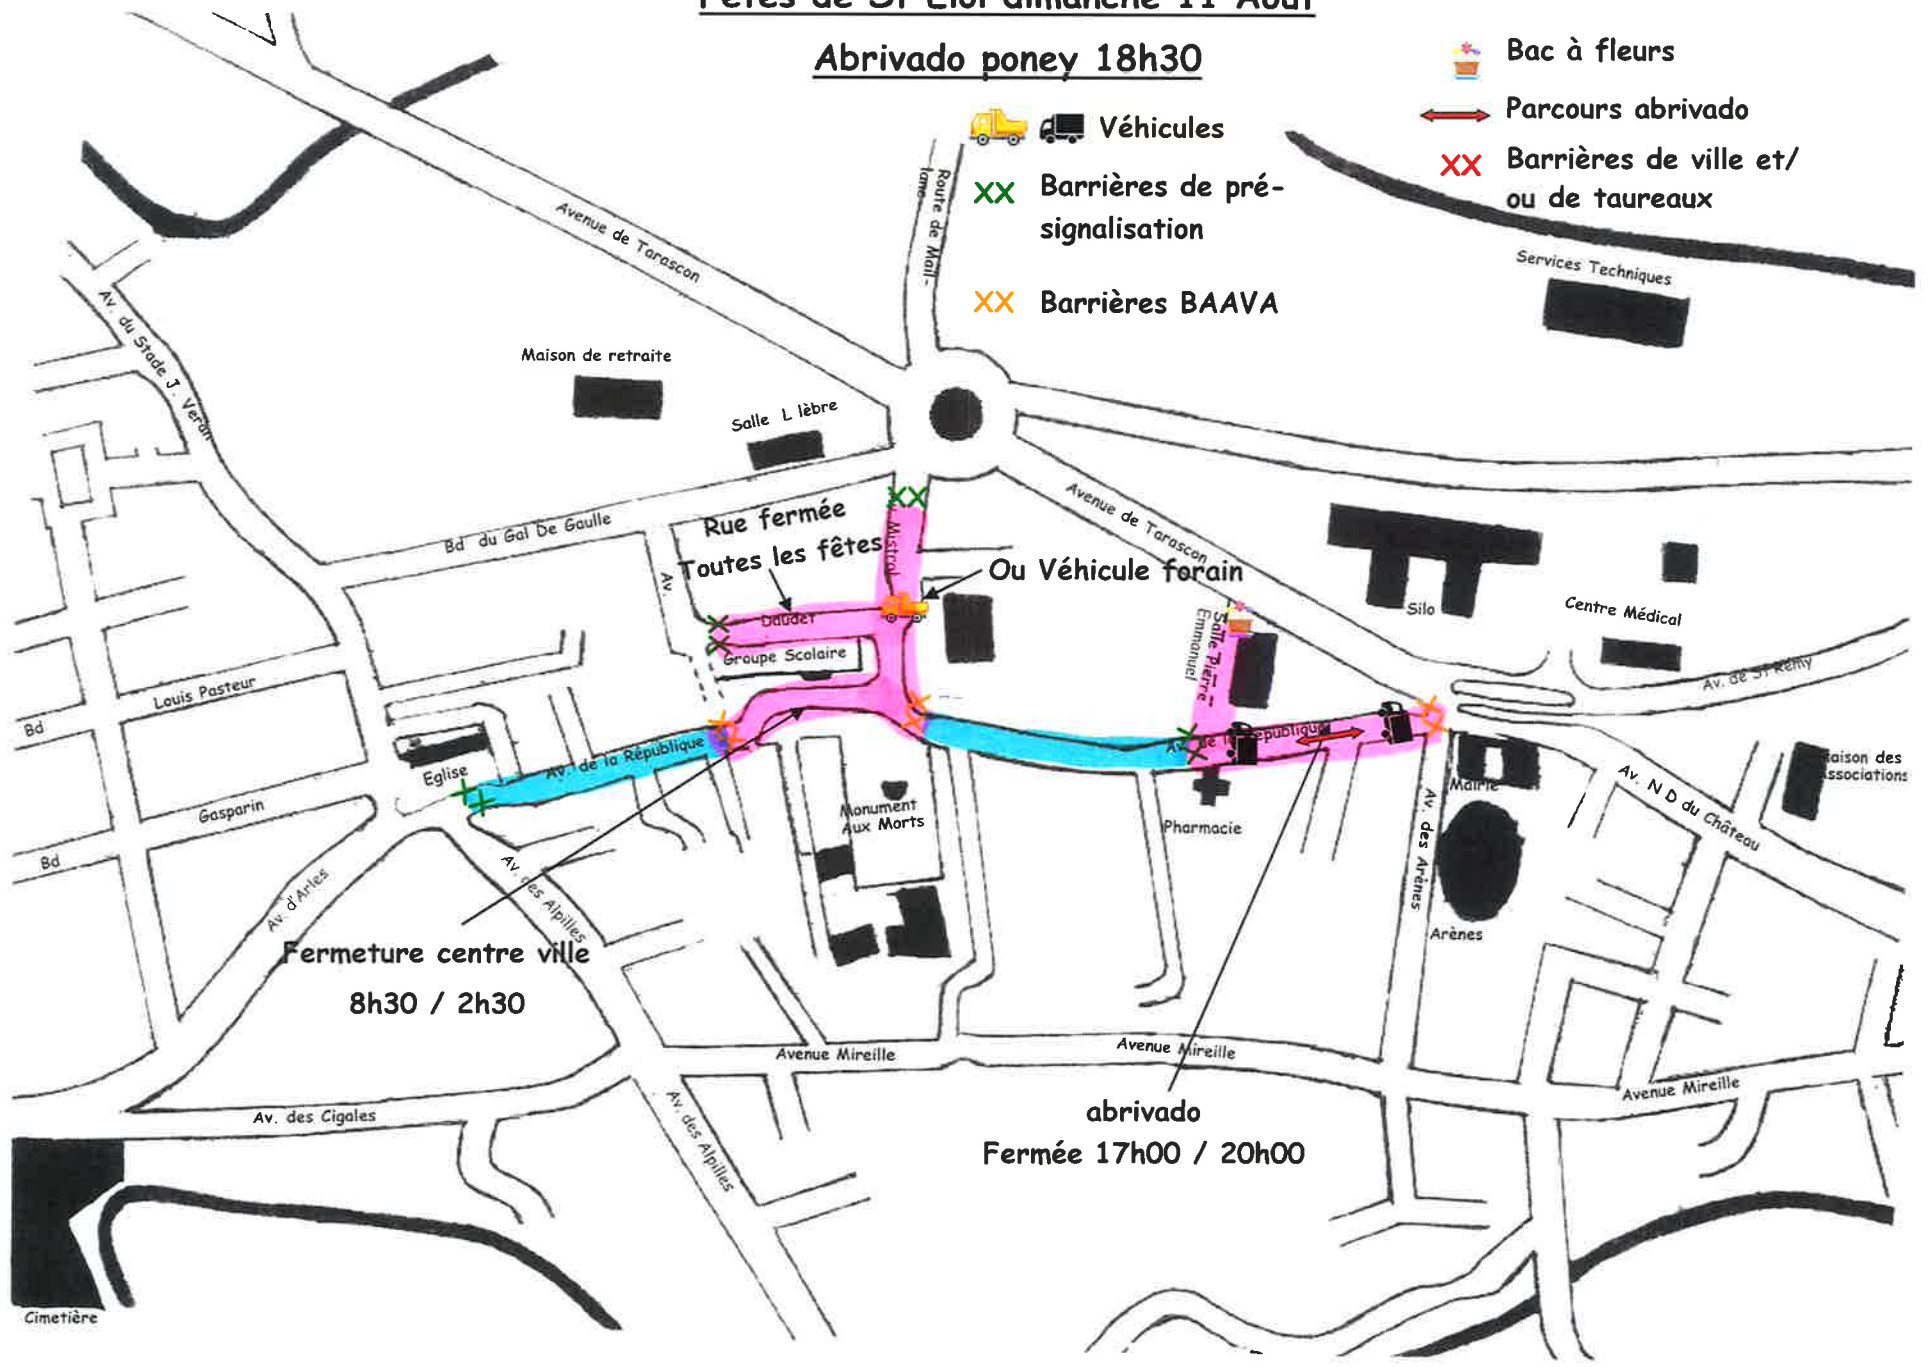

-   Véhicules

XX Barrières de pré-signalisation

XX Barrières BAAVA

Fermeture centre ville
8h30 / 2h30

abrivado
Fermée 17h00 / 20h00

Fêtes de St Eloi lundi 12 Août 2024

Fêtes de St Eloi mardi 13 Août 2024—

Passage abrivado longue—départ 11h00 Mas pavillon