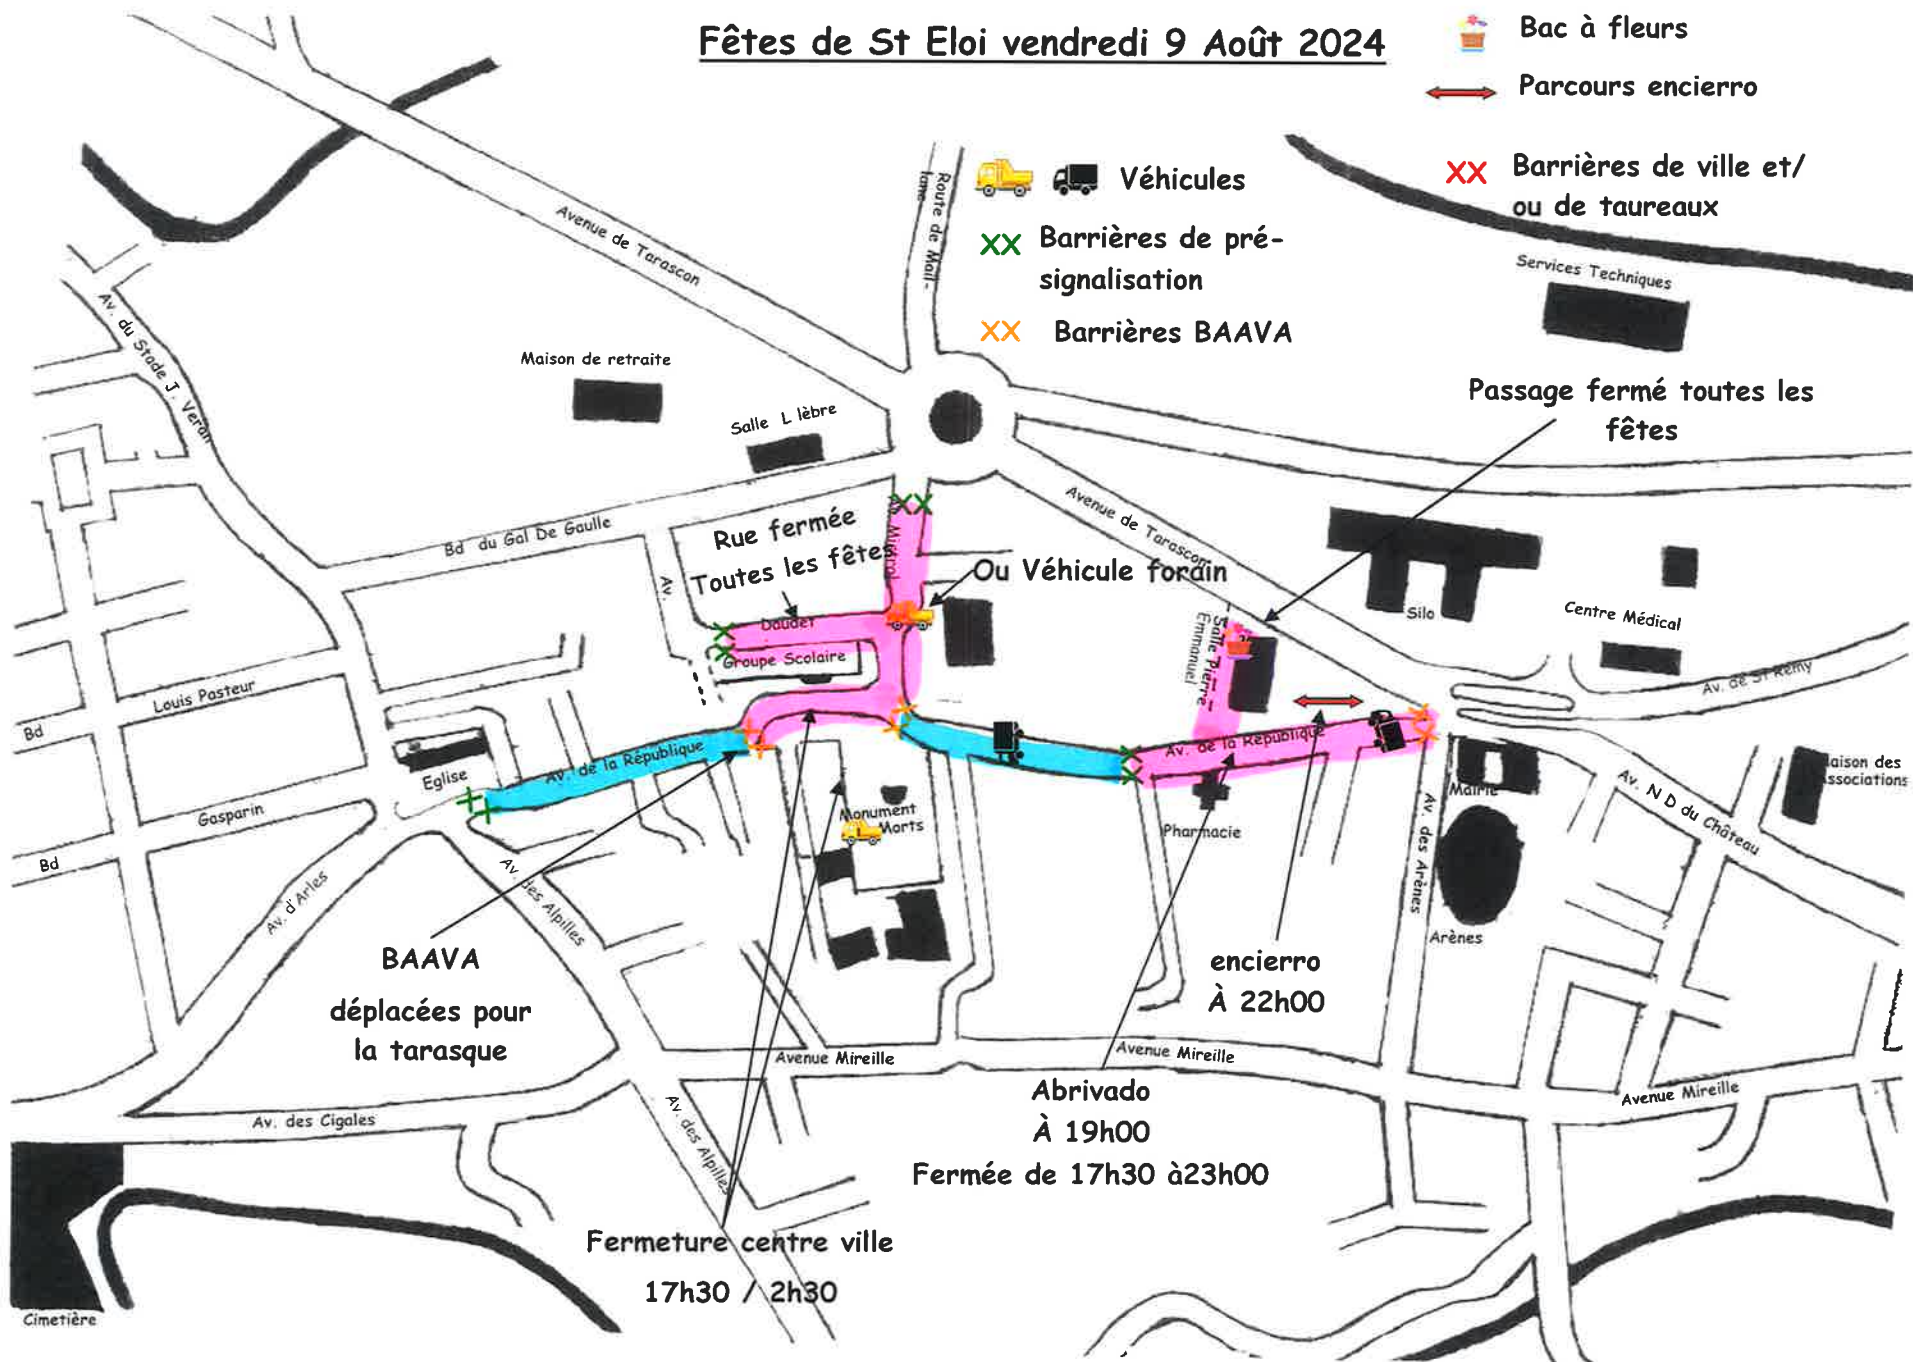

Fêtes de St Eloi vendredi 9 Août 2024

Bac à fleurs

Parcours encierro

XX Barrières de ville et/
ou de taureaux

Véhicules

XX Barrières de pré-
signalisation

XX Barrières BAAVA

BAAVA
déplacées pour
la tarasque

Fermeture centre ville
17h30 / 2h30

Abrivado
À 19h00
Fermée de 17h30 à 23h00

encierro
À 22h00

Rue fermée
Toutes les fêtes

Ou Véhicule forain

Passage fermé toutes les fêtes

Fêtes de St Eloi samedi 10 Août

Course charrette 19h00

Fêtes de St Eloi samedi 10 Août

 Bac à fleurs

 Parcours encierro

 Barrières de ville et/ou de taureaux

  Véhicules

 Barrières de pré-signalisation

 Barrières BAAVA

Fermeture centre ville
09h00 / 2h30

encierro
Fermée 21h00 / 00h00

Rue fermée
Toutes les fêtes
Ou Véhicule forain

Fêtes de St Eloi dimanche 11 Août 2024

Défilé charrette 11h00

Fêtes de St Eloi dimanche 11 Août

Abrivado poney 18h30

 Bac à fleurs