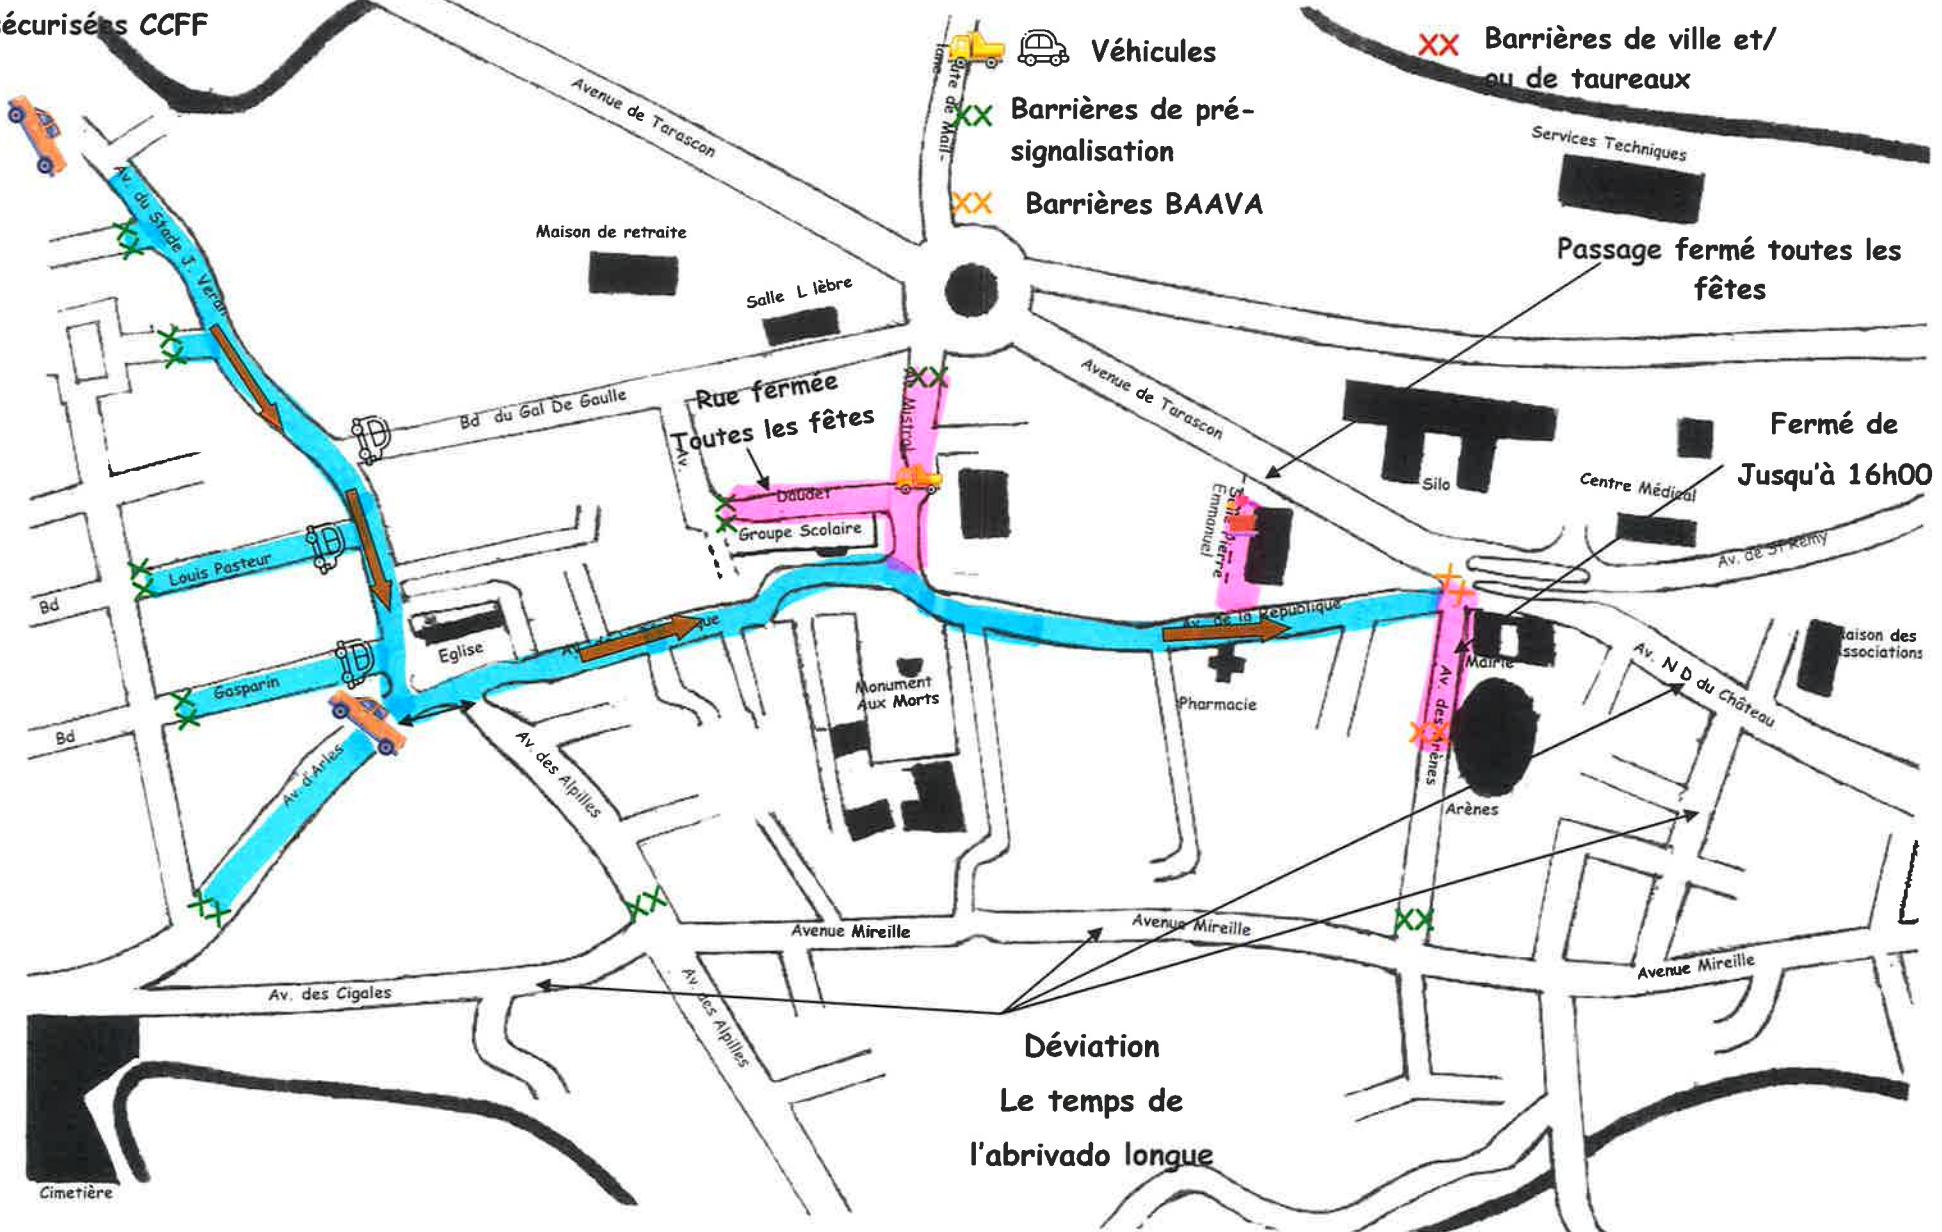

-   Véhicules

XX Barrières de pré-signalisation

XX Barrières BAAVA

Fermeture centre ville
8h30 / 2h30

abrivado
Fermée 17h00 / 20h00

Fêtes de St Eloi lundi 12 Août 2024

Fêtes de St Eloi mardi 13 Août 2024—

Passage abrivado longue—départ 11h00 Mas pavillon

Traversés D99 sécurisée par la gendarmerie
Cours du Loup/ Malautière sécurisés CCFF

 Bac à fleurs
 Sens abrivado

  Véhicules
 Barrières de pré-signalisation
 Barrières BAAVA

 Barrières de ville et/ou de taureaux

Déviation
Le temps de
l'abrivado longue

Cimetière