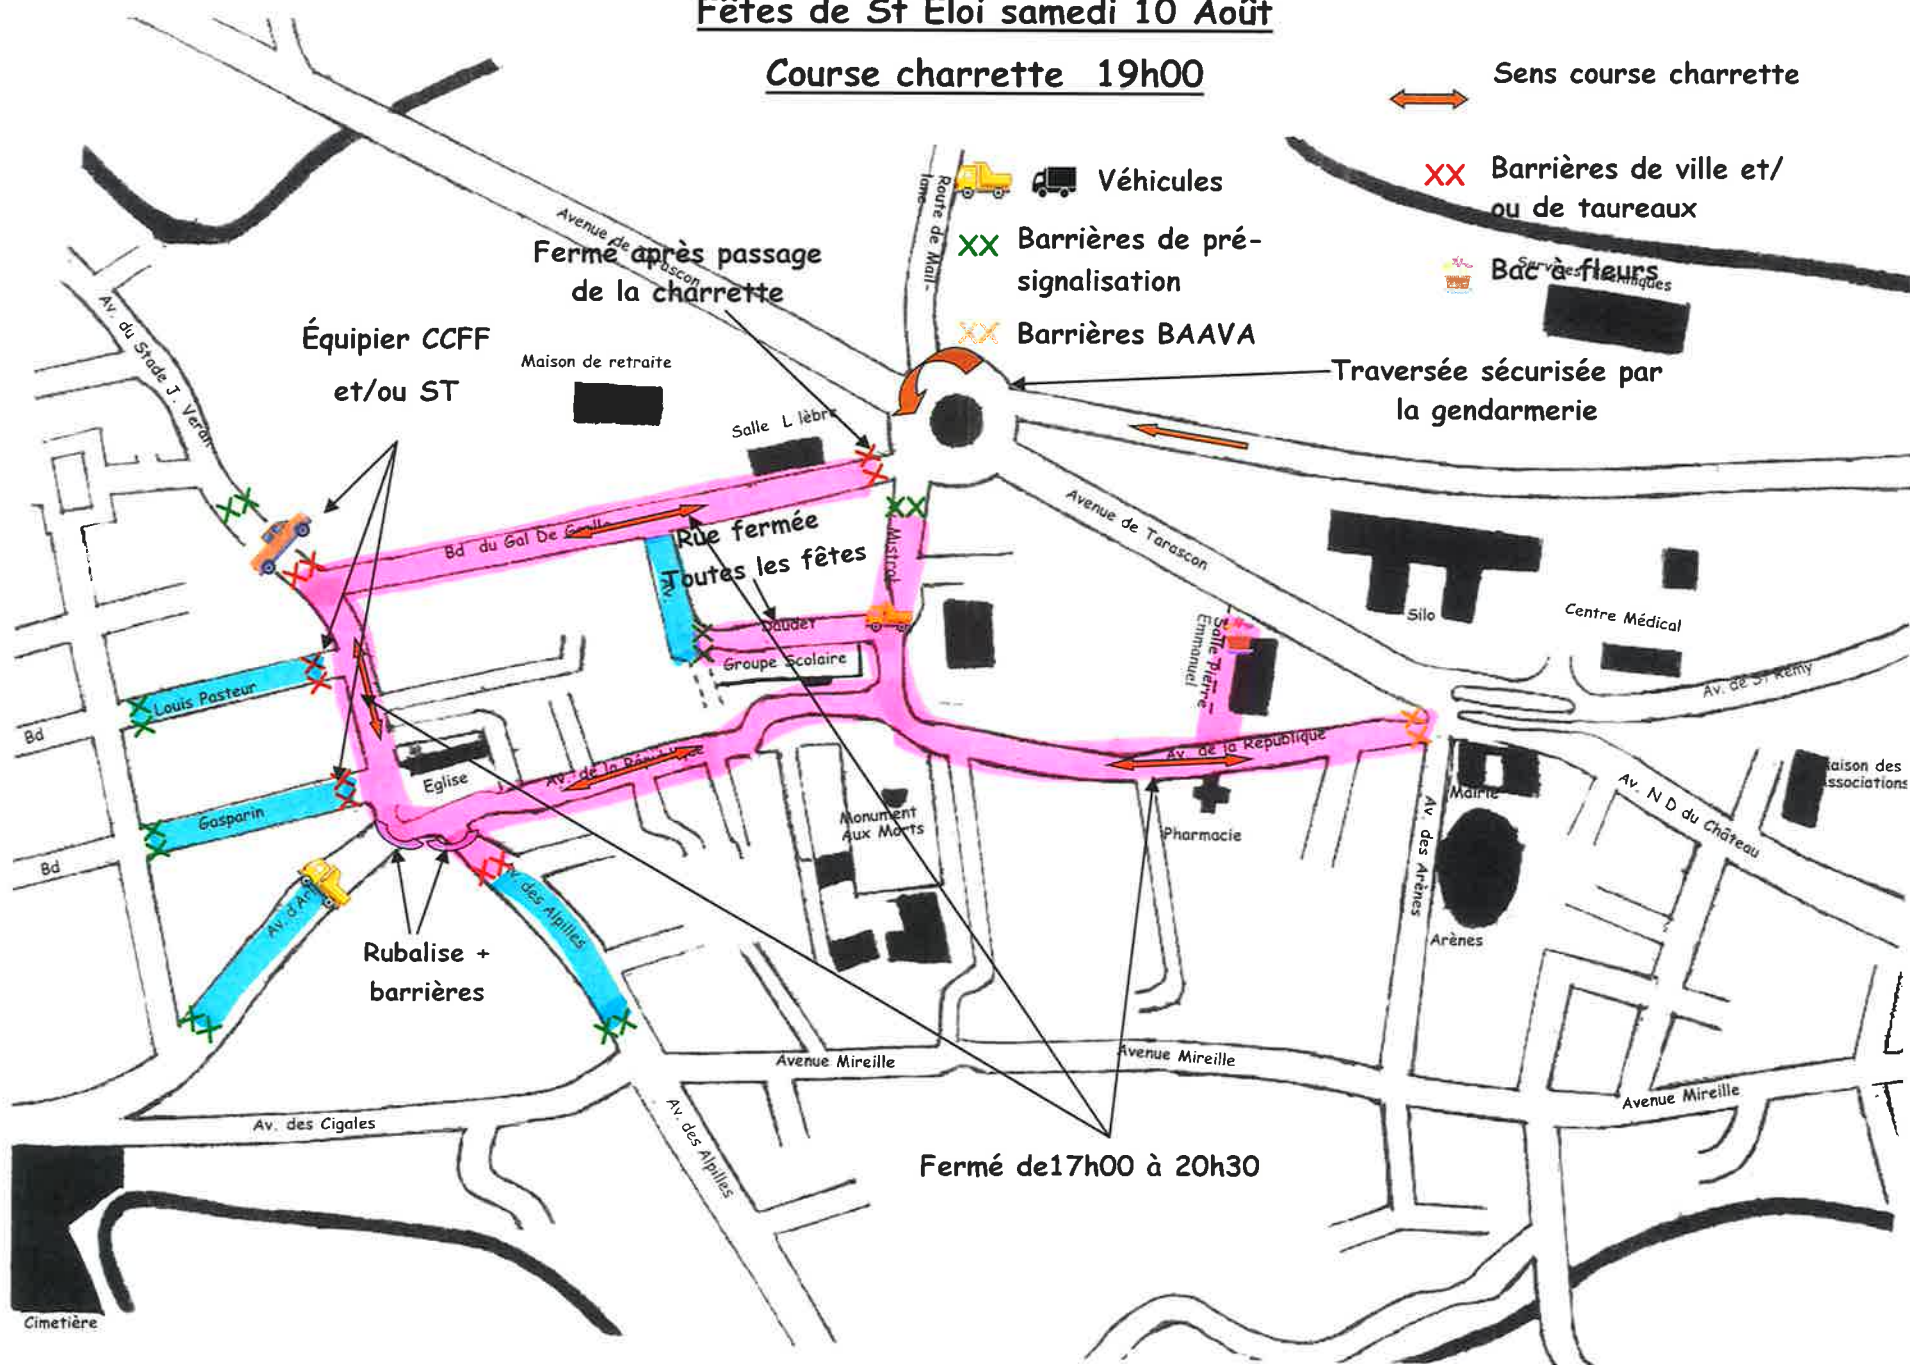

Fêtes de St Eloi vendredi 9 Août 2024

Bac à fleurs

Parcours encierro

XX Barrières de ville et/
ou de taureaux

Véhicules

XX Barrières de pré-
signalisation

XX Barrières BAAVA

BAAVA
déplacées pour
la tarasque

Fermeture centre ville
17h30 / 2h30

Abrivado
À 19h00
Fermée de 17h30 à 23h00

encierro
À 22h00

Rue fermée
Toutes les fêtes

Ou Véhicule forain

Passage fermé toutes les fêtes

Fêtes de St Eloi samedi 10 Août

Course charrette 19h00

Fêtes de St Eloi samedi 10 Août

 Bac à fleurs

 Parcours encierro

 Barrières de ville et/ou de taureaux

  Véhicules

 Barrières de pré-signalisation

 Barrières BAAVA

Fermeture centre ville
09h00 / 2h30

encierro
Fermée 21h00 / 00h00

Rue fermée
Toutes les fêtes
Ou Véhicule forain

Fêtes de St Eloi dimanche 11 Août 2024

Défilé charrette 11h00

Fêtes de St Eloi dimanche 11 Août

Abrivado poney 18h30

 Bac à fleurs