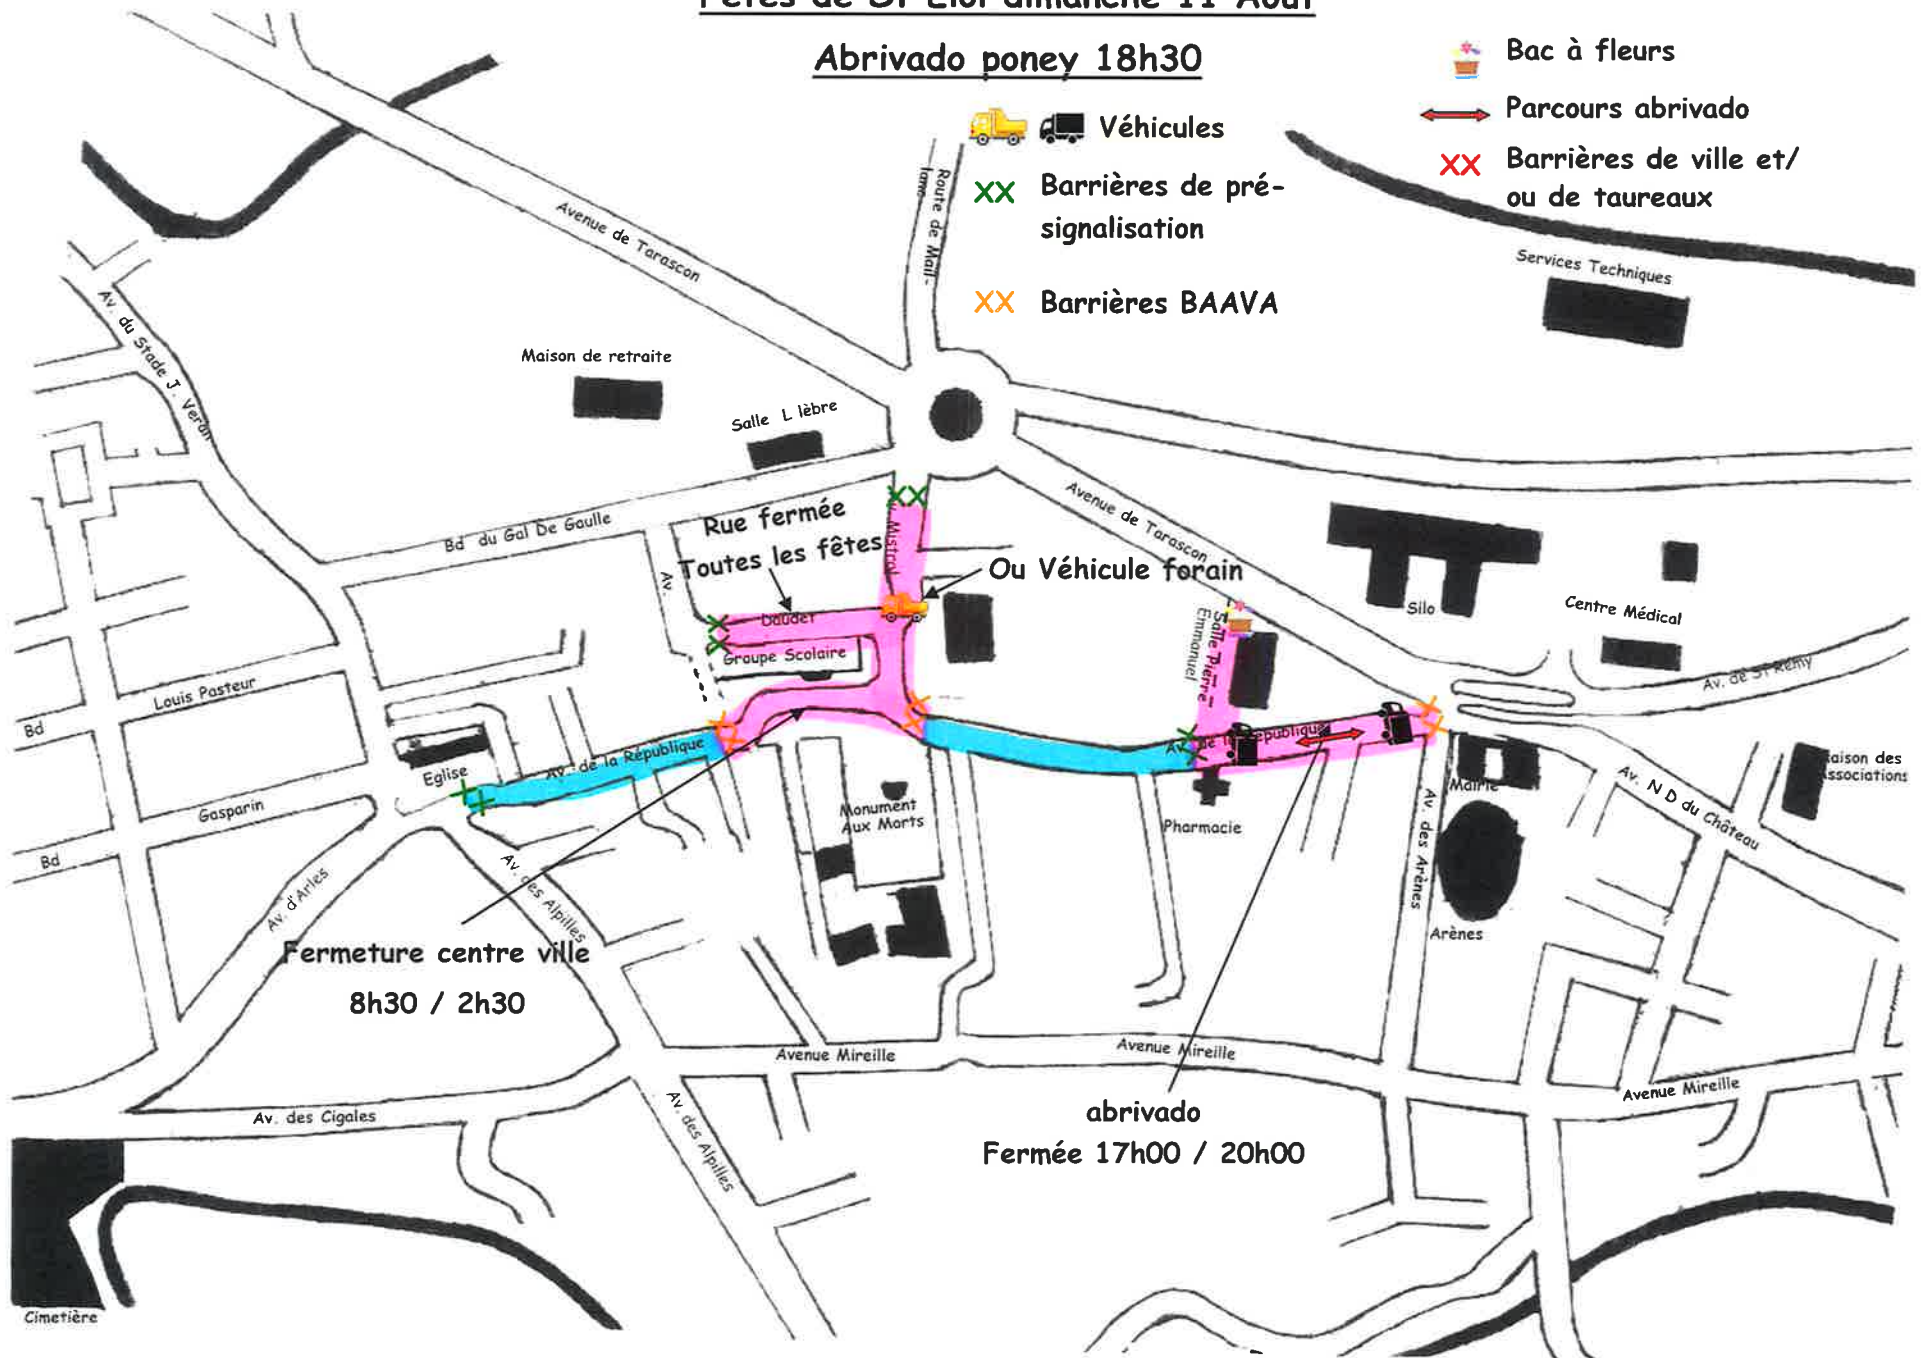

Fêtes de St Eloi dimanche 11 Août

Abrivado poney 18h30

Bac à fleurs

Parcours abrivado

XX Barrières de ville et/ ou de taureaux

Véhicules

XX Barrières de pré-signalisation

XX Barrières BAAVA