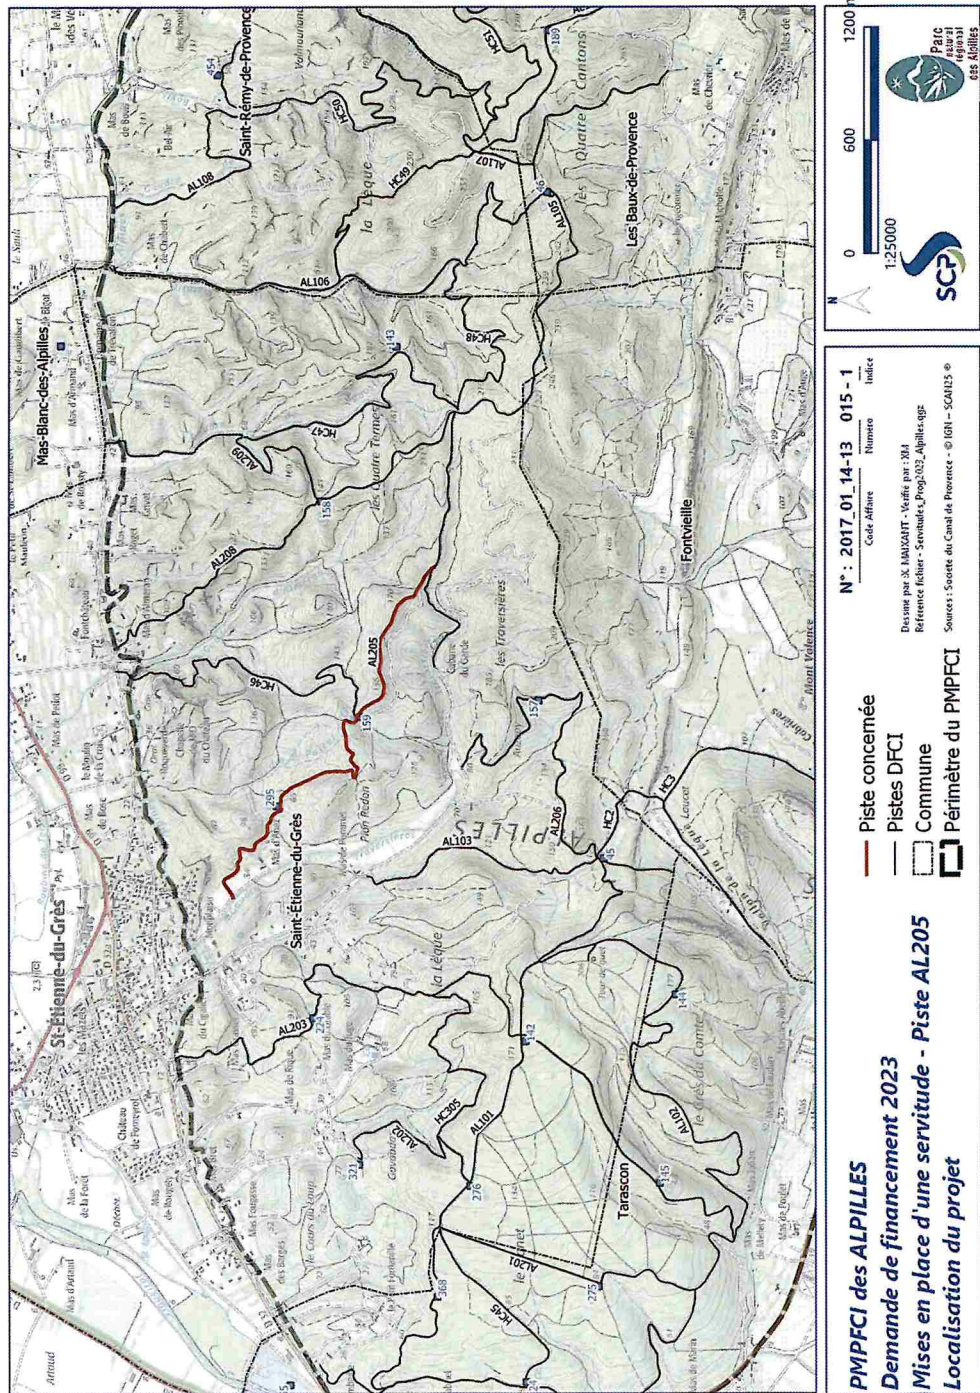

Plan de massif de protection des Forêts contre l'incendie (PMPFCI)

Carte de l'opération concernée par les travaux

[Tapez ici] Maison du Parc naturel régional des Alpilles - 2 boulevard Marceau - 13210 Saint-Rémy-de-Provence
T. 04 90 90 44 00 | F. 04 90 90 03 76 | contact@parc-alpilles.fr | www.parc-alpilles.fr