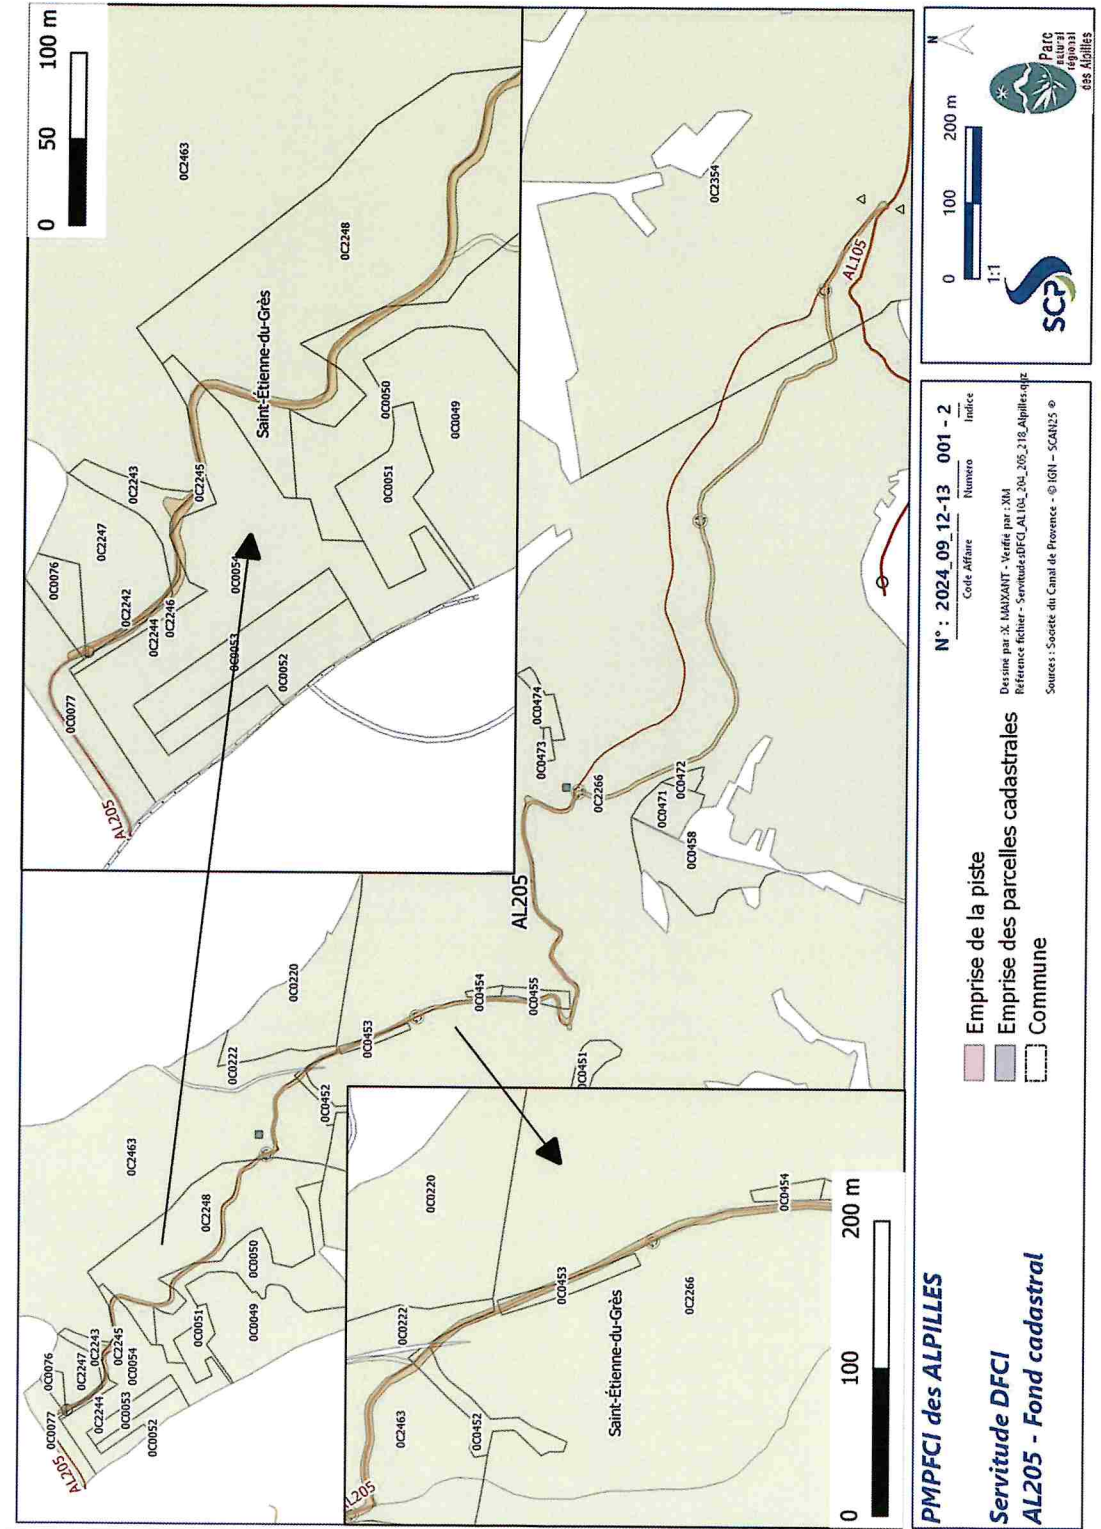

Plan de massif de protection des Forêts contre l'incendie (PMPFCI)

[Tapez ici] Maison du Parc naturel régional des Alpilles - 2 boulevard Marceau - 13210 Saint-Rémy-de-Provence
T. 04 90 90 44 00 | F. 04 90 90 03 76 | contact@parc-alpilles.fr | www.parc-alpilles.fr